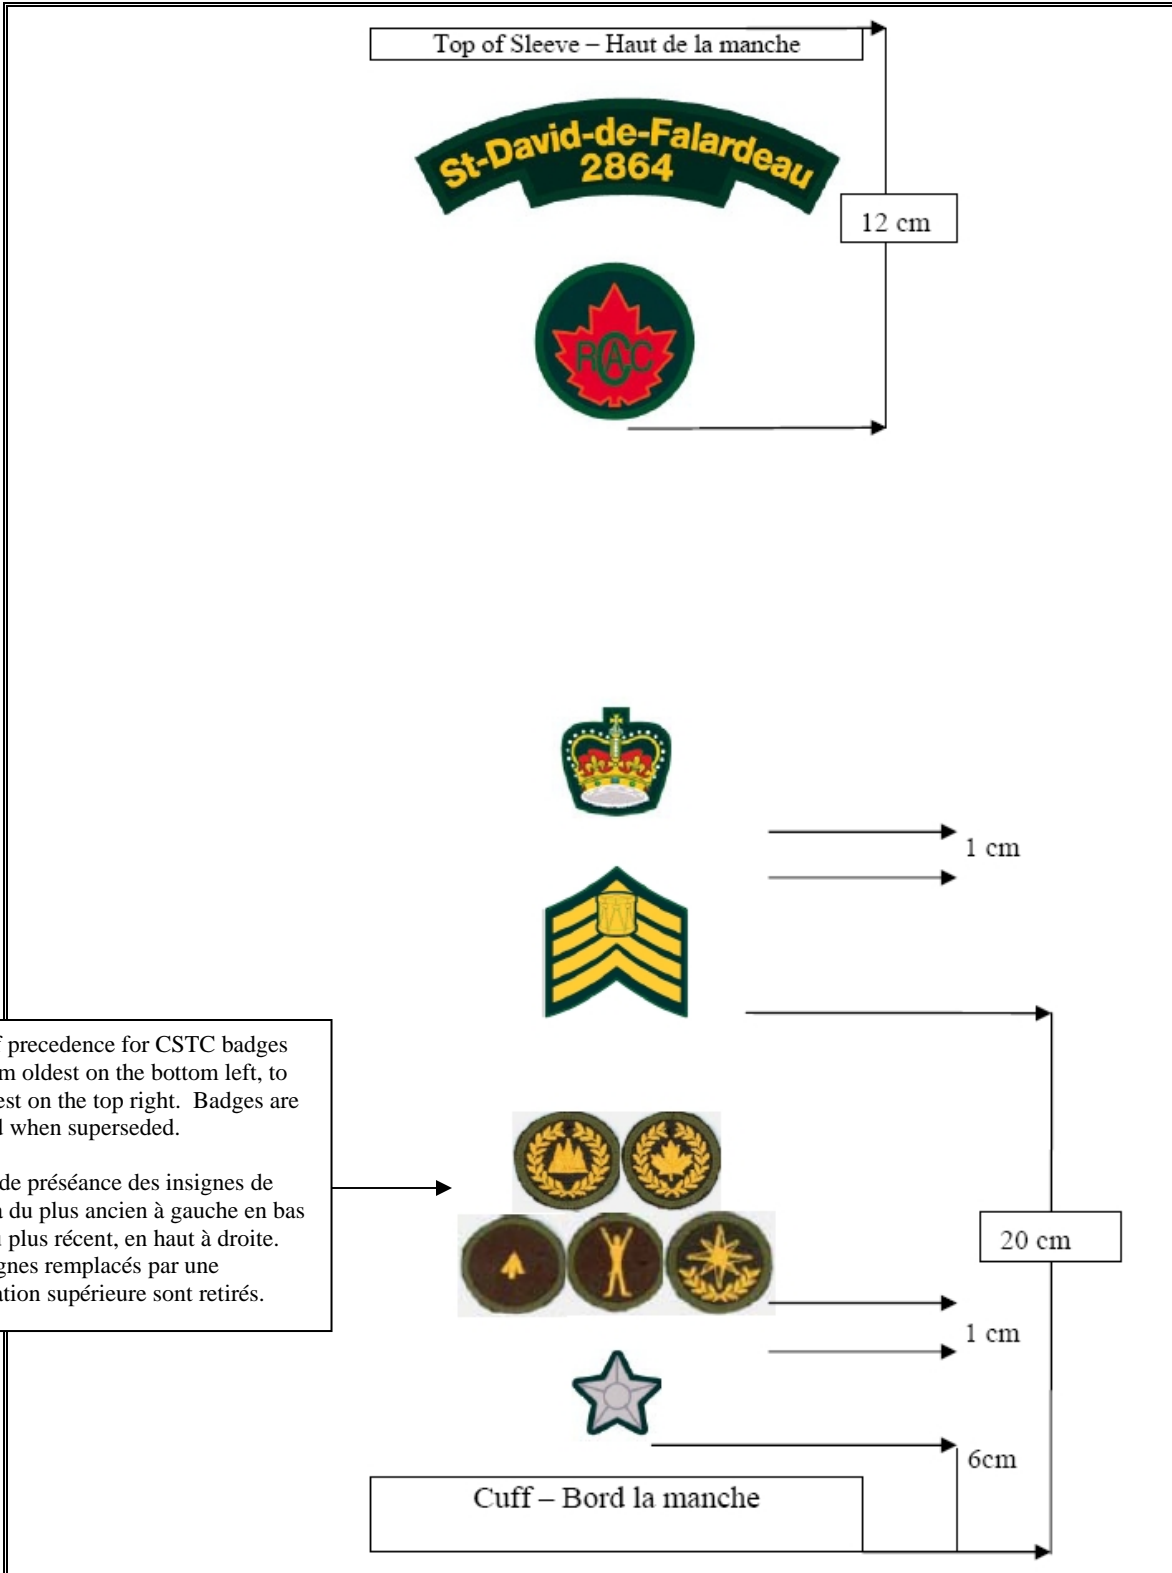

Right Sleeve - Manche de droite

Right Sleeve – Precedence of CSTC badges
Manche droite – Préséance des insignes de CIEC

Right Sleeve – Placement of older CSTC badges
Manche droite – Emplacement des anciens insignes de CIEC