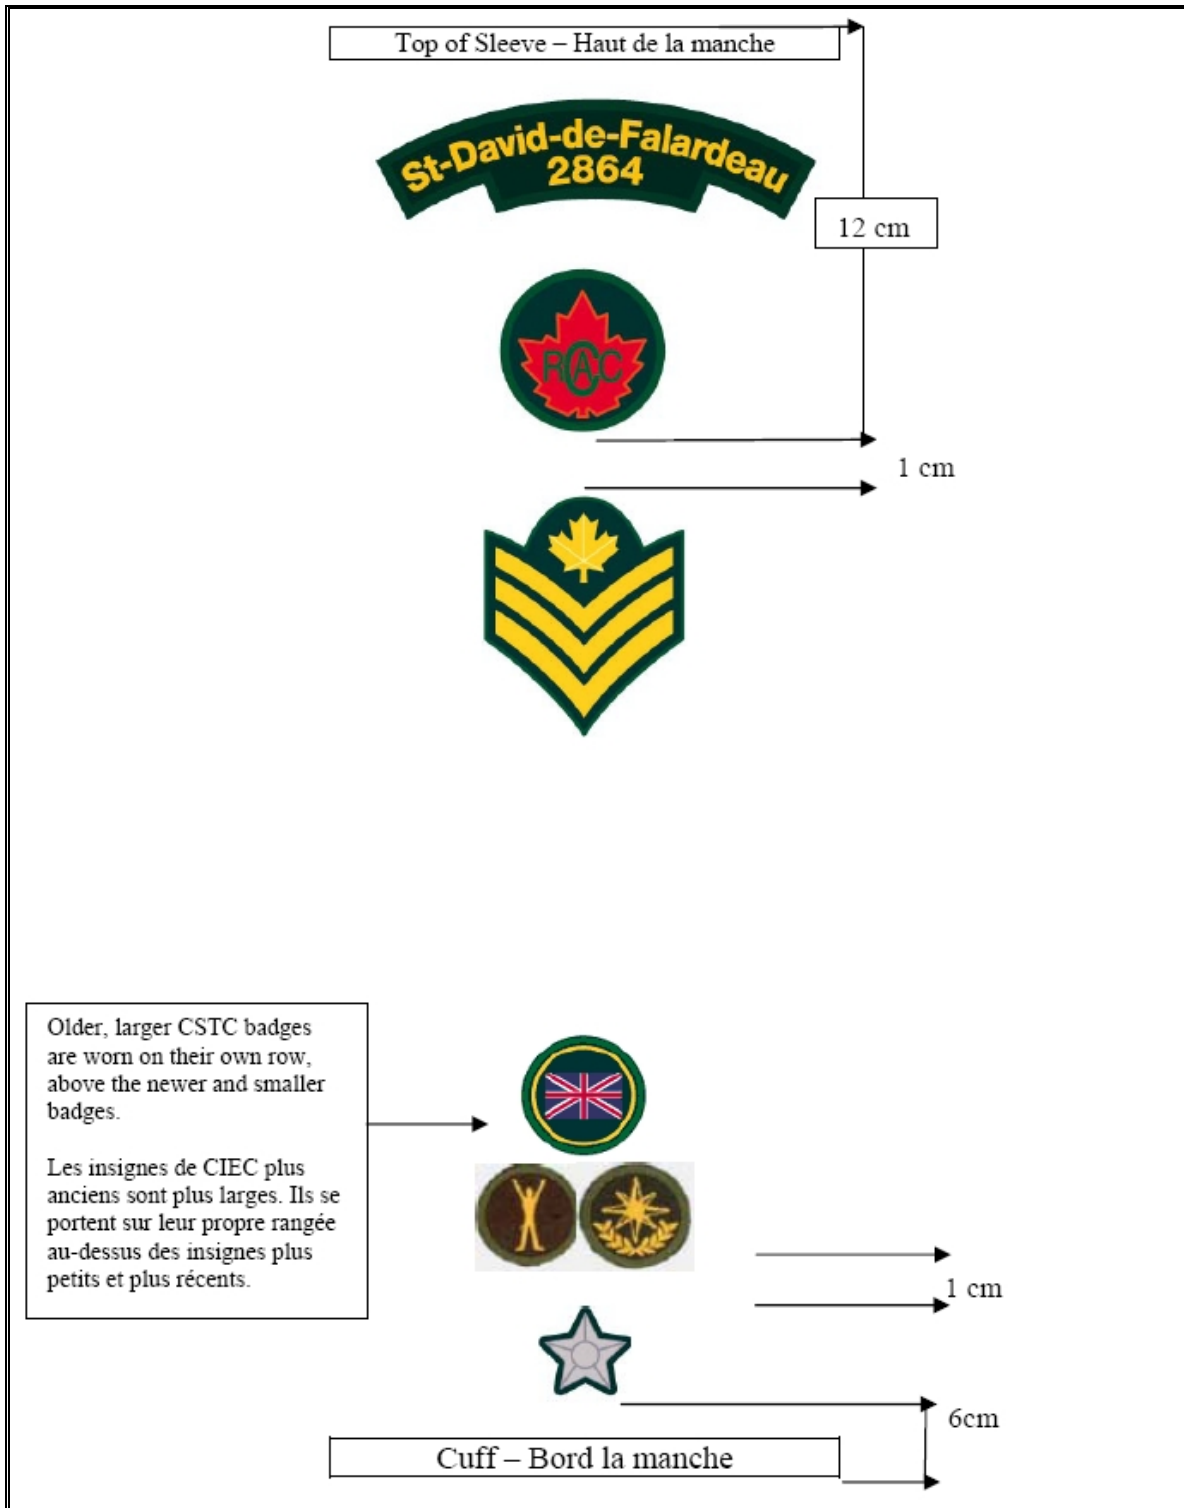

Right Sleeve - Manche de droite

Right Sleeve – Precedence of CSTC badges
Manche droite – Préséance des insignes de CIEC

Right Sleeve – Placement of older CSTC badges
Manche droite – Emplacement des anciens insignes de CIEC