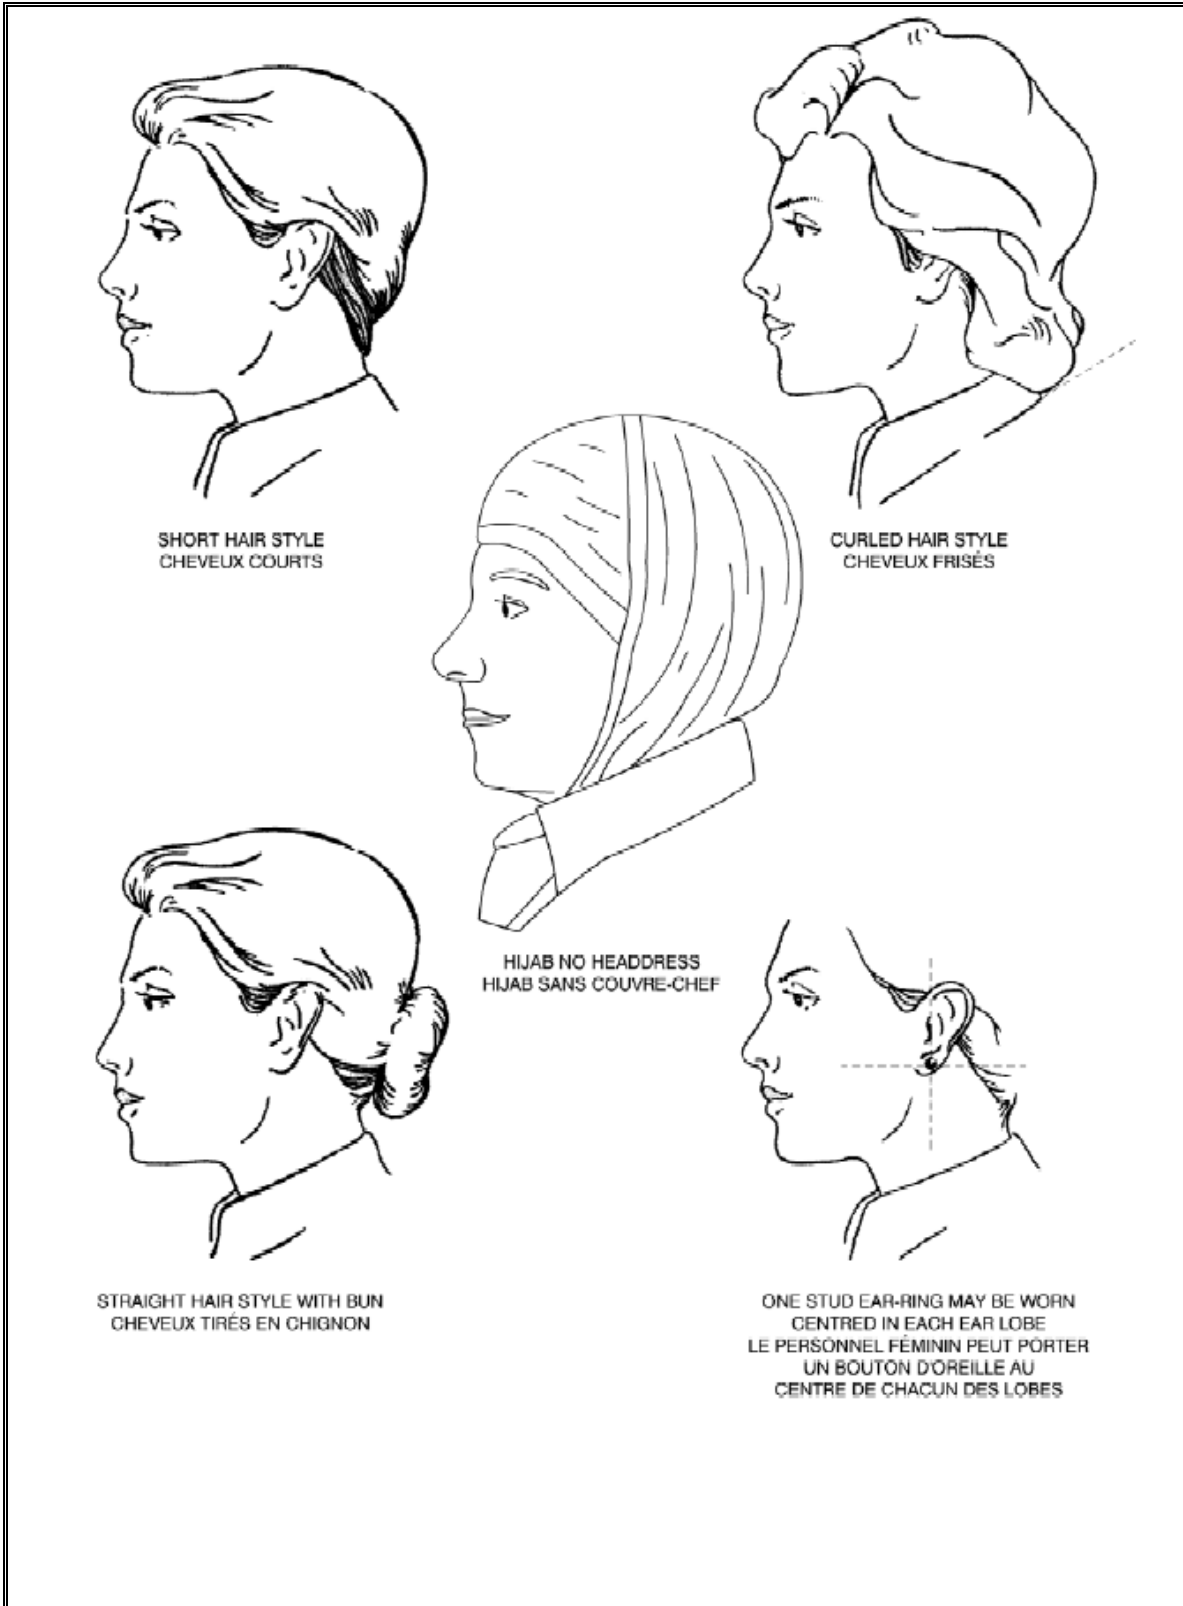

TAPER TRIMMED HAIRCUT CONVENTIONAL
COUPE DE CHEVEUX AMINCIE CONVENTIONNELLE

TAPER TRIM HAIRCUT - STRAIGHT BACK APPEARANCE
COUPE DE CHEVEUX AMINCIE AVEC APPARENCE D'UNE COUPE DROITE

MOUSTACHE

Hair and Moustache – Male Cadets
Cheveux et moustache – cadets