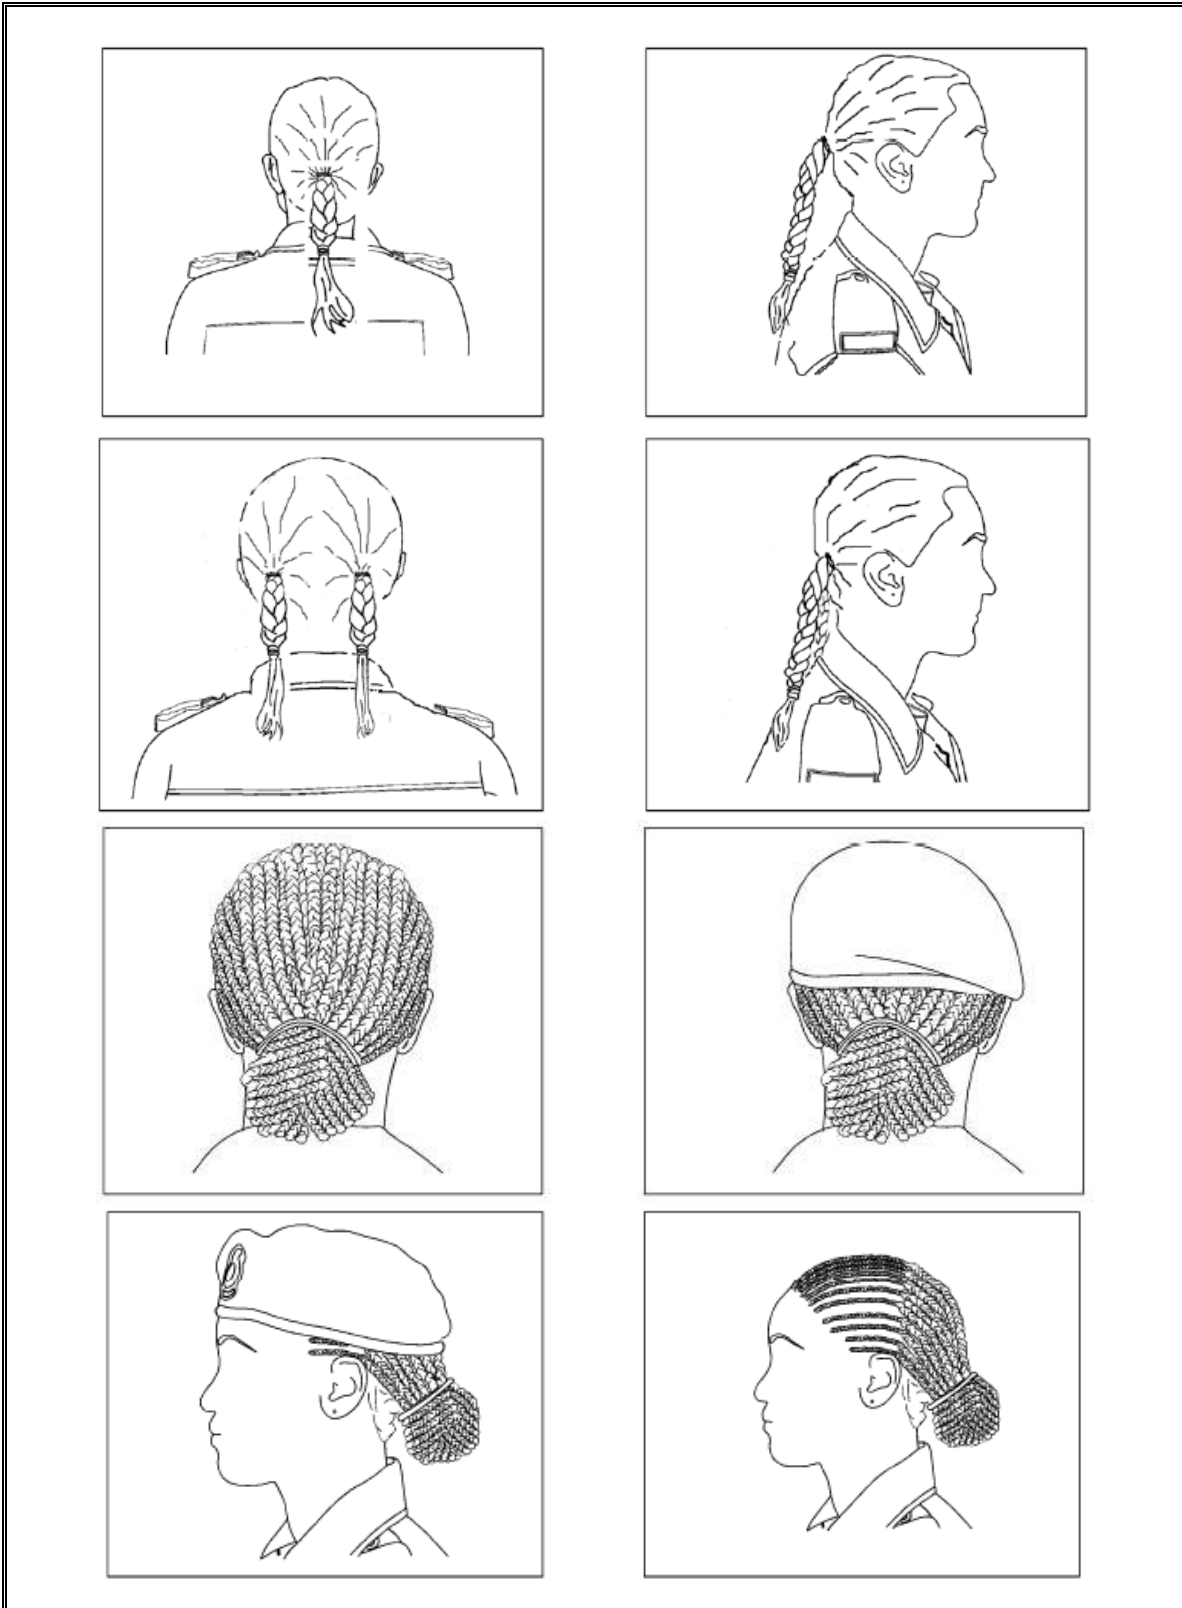

Hair – Female Cadets (Braids)
Cheveux – cadettes (Tresses)